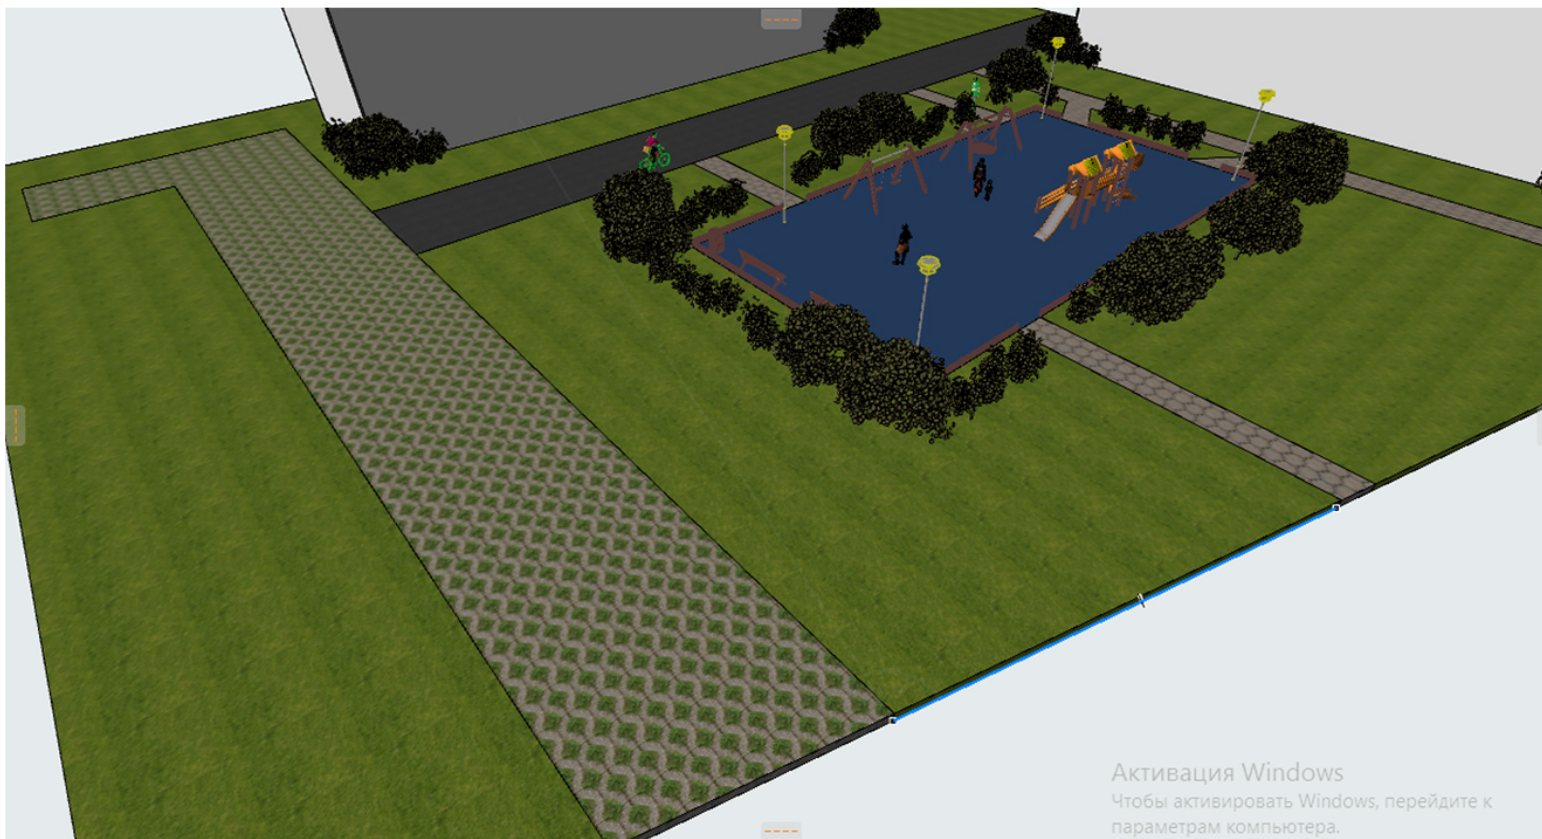

Дизайн проект

*Благоустройство дворовой территории
многоквартирных домов №11, №13 с. Копорье
Ломоносовский р-н Ленинградская область*

Внешний вид (1)

Активация Windows
Чтобы активировать Windows, перейдите к
параметрам компьютера.

Внешний вид (2)

Внешний вид (3)

Внешний вид (4)

Внешний вид (5)

Перечень используемого оборудования

<i>Наименование</i>	<i>Количество</i>
<i>1) Игровой комплекс</i>	<i>1 шт.</i>
<i>2) Качели «Гнездо»</i>	<i>1 шт.</i>
<i>3) Скамейка</i>	<i>4 шт.</i>
<i>4) Урна</i>	<i>4 шт.</i>
<i>5) Знак дорожный</i>	<i>1 шт.</i>
<i>6) Фонарь</i>	<i>4 шт.</i>