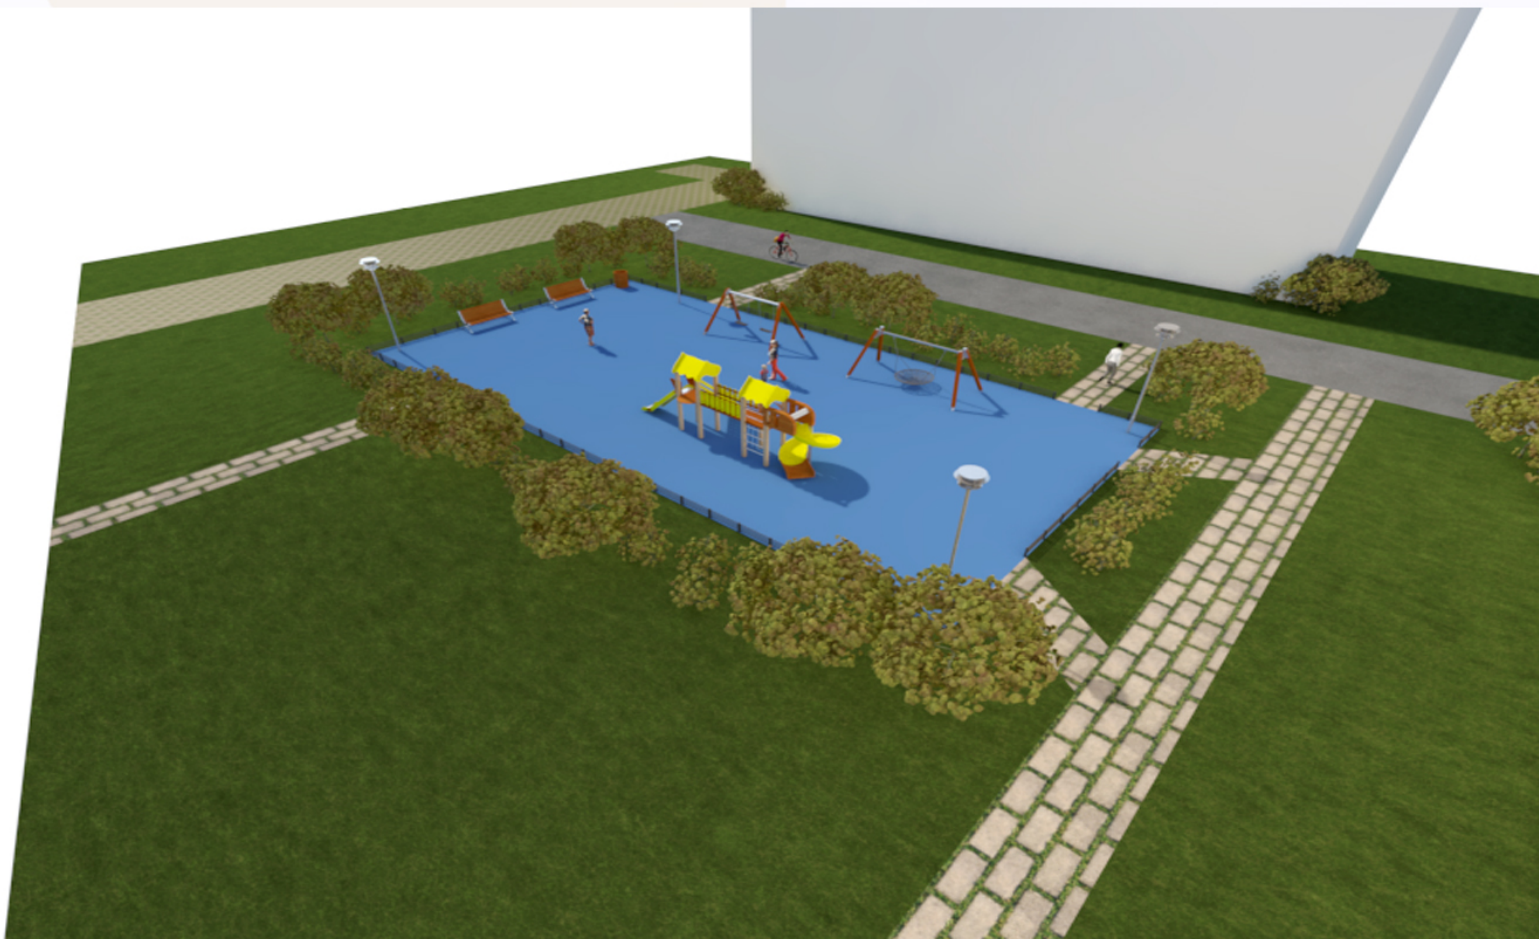

Дизайн проект

*Благоустройство дворовой территории
многоквартирных домов №11, №13 с. Копорье
Ломоносовский р-н Ленинградская область*

Внешний вид (1)

Активация Windows
Чтобы активировать Windows, перейдите к
параметрам компьютера.

Внешний вид (2)

Внешний вид (3)

Внешний вид (4)

Внешний вид (5)

Перечень используемого оборудования

<i>Наименование</i>	<i>Количество</i>
<i>1) Игровой комплекс</i>	<i>1 шт.</i>
<i>2) Качели «Гнездо»</i>	<i>1 шт.</i>
<i>3) Скамейка</i>	<i>4 шт.</i>
<i>4) Урна</i>	<i>4 шт.</i>
<i>5) Знак дорожный</i>	<i>1 шт.</i>
<i>6) Фонарь</i>	<i>4 шт.</i>