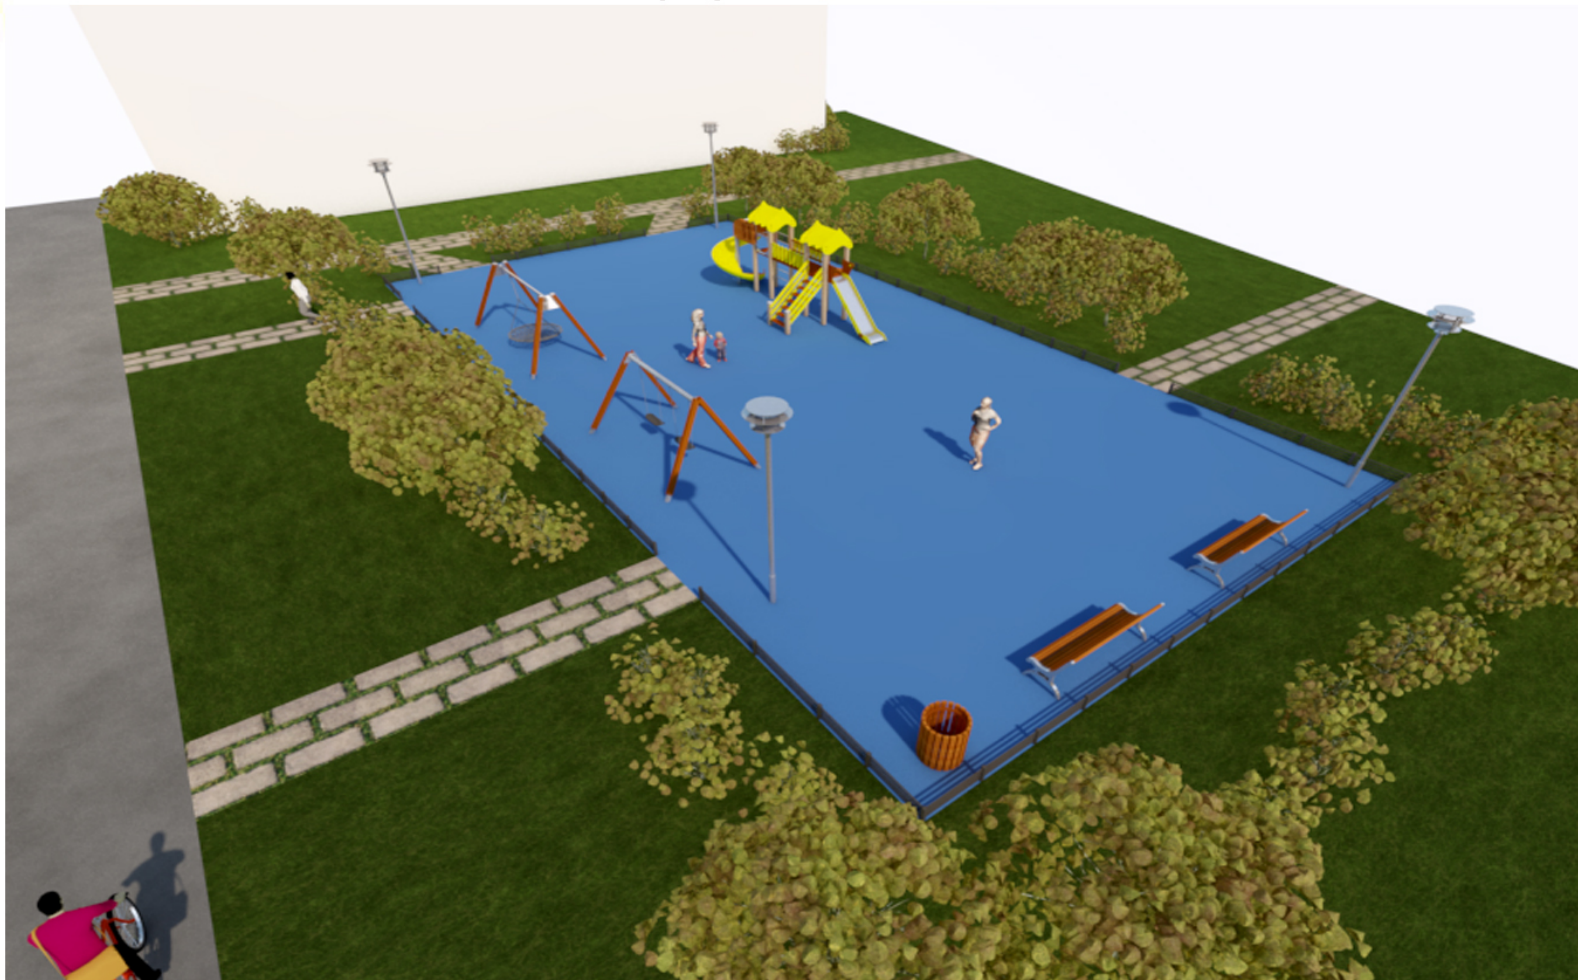

Дизайн проект

*Благоустройство дворовой территории
многоквартирных домов №11, №13 с. Копорье
Ломоносовский р-н Ленинградская область*

Внешний вид (1)

Активация Windows
Чтобы активировать Windows, перейдите к
параметрам компьютера.

Внешний вид (2)

Внешний вид (3)

Внешний вид (4)

Внешний вид (5)

Перечень используемого оборудования

<i>Наименование</i>	<i>Количество</i>
<i>1) Игровой комплекс</i>	<i>1 шт.</i>
<i>2) Качели «Гнездо»</i>	<i>1 шт.</i>
<i>3) Скамейка</i>	<i>4 шт.</i>
<i>4) Урна</i>	<i>4 шт.</i>
<i>5) Знак дорожный</i>	<i>1 шт.</i>
<i>6) Фонарь</i>	<i>4 шт.</i>