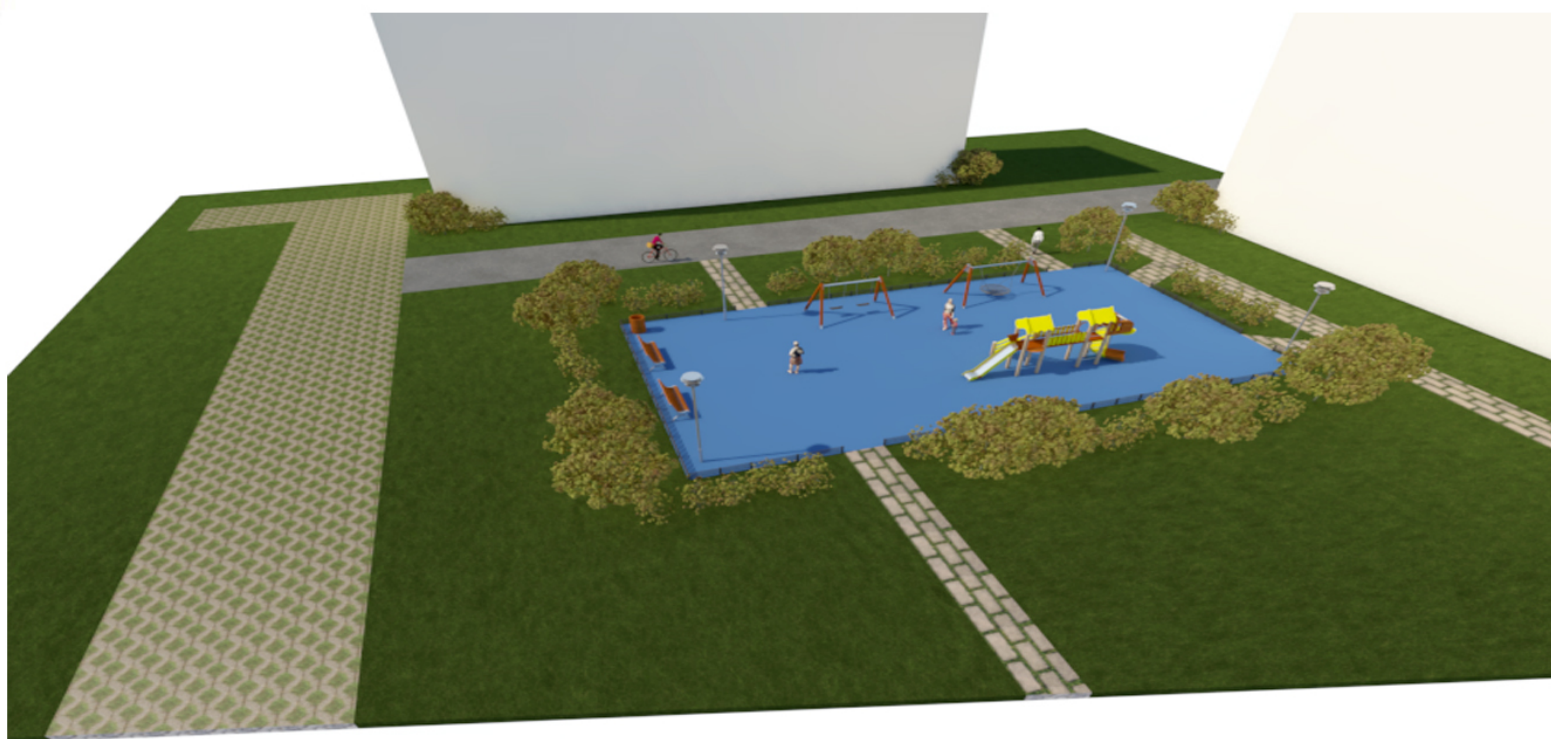

Дизайн проект

*Благоустройство дворовой территории
многоквартирных домов №11, №13 с. Копорье
Ломоносовский р-н Ленинградская область*

Внешний вид (1)

Активация Windows
Чтобы активировать Windows, перейдите к
параметрам компьютера.

Внешний вид (2)

Внешний вид (3)

Внешний вид (4)

Внешний вид (5)

Перечень используемого оборудования

<i>Наименование</i>	<i>Количество</i>
<i>1) Игровой комплекс</i>	<i>1 шт.</i>
<i>2) Качели «Гнездо»</i>	<i>1 шт.</i>
<i>3) Скамейка</i>	<i>4 шт.</i>
<i>4) Урна</i>	<i>4 шт.</i>
<i>5) Знак дорожный</i>	<i>1 шт.</i>
<i>6) Фонарь</i>	<i>4 шт.</i>