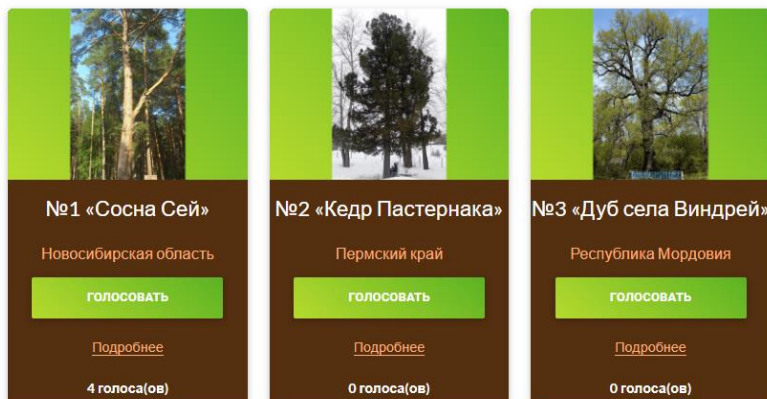

Номер дерева в Национальном реестре старовозрастных деревьев: 618.

Номер дерева в списке для голосования: 17 («Кедр Лира»).

Комитет по природным ресурсам Ленинградской области просит вас оказать информационную поддержку проводимому конкурсу, чтобы жители Ленинградской области смогли принять в нем участие и проголосовать за нашего кандидата.

12.05.2023

1963

12.05.2023

1629

## Конкурс «Российское дерево года – 2023» Инструкция по голосованию

- Зайдите на сайт [www.rosdrevo.ru](http://www.rosdrevo.ru)
- Выберите одно понравившееся дерево и нажмите «Голосовать».

Национальный конкурс «Российское дерево года 2023»